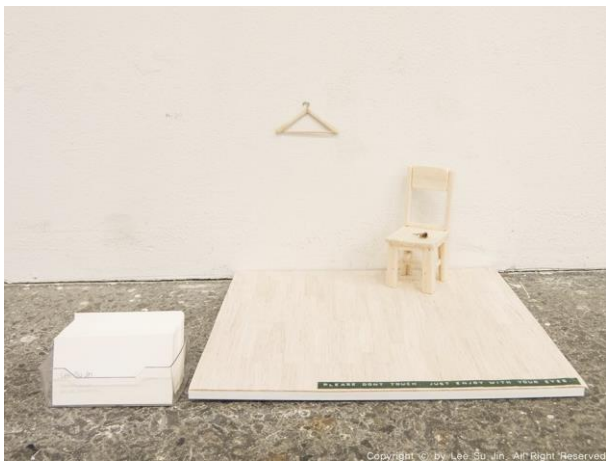

詩で「わたしたちはみな 何かになりたい」という部分に強く共感。

誰かにとっての特別な存在(花)で在りたい願望を

その特別な存在を花に例え、直接制作したミニチュアのこころの部屋に演出した作品です。

この展覧会では2007年から制作した
「自顧(じこ:自分を顧みる)」シリーズの一部を出品しました。
自分の心象風景に人形を用いて表現した作品です。

2013

第61回ニッコールフォトコンテスト
第1部 モノクローム 部門入選作